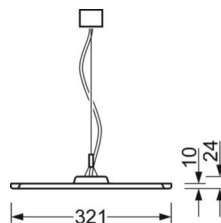

## Механика

цвет корпуса	белый стандартный для электротехники RAL 9016
размеры (LxWxH/DxH)	1558mm x 321mm x 24mm
вес (нетто)	6kg
Вид монтажа	установка отдельных светильников на подвесе, маятниково-подвесные световые полосы

## размеры

L	1558 mm	Длина
B	321 mm	Ширина
H	24 mm	Высота
A1	900 mm	Расстояние между точками крепежа при одиночной установке
P min	150 mm	Минимальная длина подвеса
P max	1900 mm	Максимальная длина подвеса