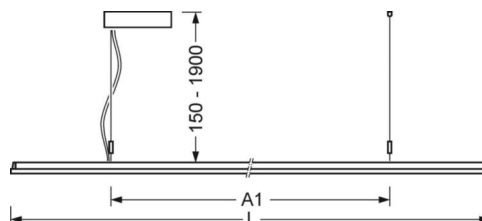

## Механика

цвет корпуса	белый стандартный для электротехники RAL 9016
размеры (LxWxH/DxH)	1558mm x 321mm x 24mm
вес (нетто)	6kg
Вид монтажа	установка отдельных светильников на подвесе, маятниково-подвесные световые полосы

## размеры

L	1558 mm	Длина
B	321 mm	Ширина
H	24 mm	Высота
A1	900 mm	Расстояние между точками крепежа при одиночной установке
P min	150 mm	Минимальная длина подвеса
P max	1900 mm	Максимальная длина подвеса