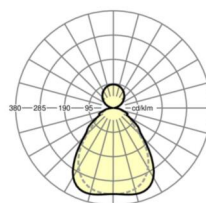

параметры

номер заказа	46205024170
код EAN	4020863378340
номер таможенного тарифа	94051190
Знак прохождения контроля	IP 20, класс защиты I, для рабочих мест за дисплеем 65°<3000, F, Indoor, CE
Степень ударпрочности IK	IK02
Температура окружения	ta 25°C
Гарантийный срок	5 лет
Государственные программы поддержки	BEG - государственные субсидии для энергосберегающих зданий (действительна только для Германии)

электротехника

Балласт	Электронный драйвер (1 штука)
Мощность системы	48W
сетевое напряжение	230V/50Hz
автоматический предохранитель (пусковой ток)	8 штук/B10, 13 штук/B16, 13 штук/C10, 21 штук/C16
класс энергосбережения/Источник света	D

Оптика

Оснастка	LED, цветопередача/оттенок света CRI ≥ 80 / 3000K
Допуск для координаты цветности (MacAdam)	3SDCM
Номинальный световой поток	5932lm
Срок службы LED	50000h L90/B10 (Tq 25°C)
светоотдача светильников	125lm/W
UGR поп./вдоль	16.8 / 16.1

DEEP-LINK

<https://www.regiolux.de/ru/article/46205024170>